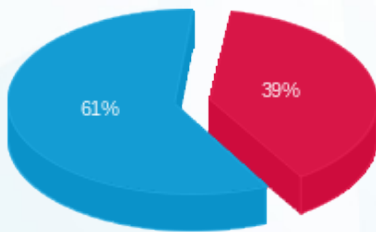

סה"כ לדייר:

פסגה	גבע	שפל	סה"כ	שיא ביקוש
1,339.10	0.00	7,014.50	8,353.60	42.62
1,903.00 ₪	0.00 ₪	2,937.67 ₪	4,840.67 ₪	

סה"כ צריכה

סה"כ לתשלום

226.74 ₪	תשלום קבוע	
0.00 ₪	תשלום עבור גודל חיבור בKVA (0x0)	
5,067.41 ₪	סה"כ לתשלום	לא כולל מע"מ

התפלגות חיוב בש"ח לפי תעו"ז

- פסגה (1,903.00 ₪) - 61%
- גבע (0.00 ₪) - 39%
- שפל (2,937.67 ₪)

הסטוריית צריכה בקוט"ש