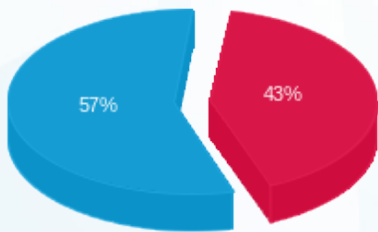

11/08/24 תאריך הפקה:
31/07/24 תאריך קריאה נוכחית:
01/07/24 תאריך קריאה קודמת:

שם דייר: אפקס חיוני ממ"ק
שם אתר: מגדל המוזיאון ת"א

לקוח/ה נכבד/ה, אנו מתכבדים להגיש את חישוב צריכת החשמל לתקופה 01/07/24 - 31/07/24:

אפקס חיוני ממ"ק - 4 - 23044837(0x0)

סוג תעריף	סוג צריכה	קריאה קודמת	קריאה נוכחית	סה"כ צריכה בקוט"ש	מחיר לקוט"ש בא"ג	סה"כ לתשלום
פרטי חשבון עבור תאריכים:						
777	פסגה	01/07/24	31/07/24	50.25	142.11	71.41 ₪
778	גבע	0.00	0.00	0.00	41.88	0.00 ₪
779	שפל	940.95	1,170.50	229.55	41.88	96.14 ₪

סה"כ לדייר:

פסגה	גבע	שפל	סה"כ	שיא ביקוש
50.25	0.00	229.55	279.80	2.87
71.41 ₪	0.00 ₪	96.14 ₪	167.55 ₪	

סה"כ צריכה
סה"כ לתשלום

0.00 ₪	תשלום קבוע	
0.00 ₪	תשלום עבור גודל חיבור בKVA (0x0)	
167.55 ₪	סה"כ לתשלום	לא כולל מע"מ

התפלגות חיוב בש"ח לפי תעו"ז