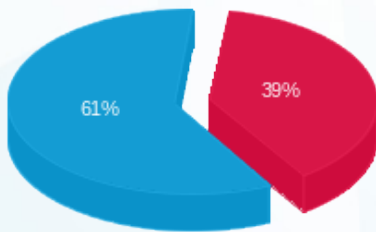

11/08/24 תאריך הפקה:
31/07/24 תאריך קריאה נוכחית:
01/07/24 תאריך קריאה קודמת:

שם דייר: ארדינסט המבורגר קומה 16 א
שם אתר: מגדל המוזיאון ת"א

לקוח/ה נכבד/ה, אנו מתכבדים להגיש את חישוב צריכת החשמל לתקופה 01/07/24 - 31/07/24:

ארדינסט המבורגר קומה 16 א - 1 - 22009742(0x0)

סוג תעריף	סוג צריכה	קריאה קודמת	קריאה נוכחית	סה"כ צריכה בקוט"ש	מחיר לקוט"ש בא"ג	סה"כ לתשלום
פרטי חשבון עבור תאריכים:						
777	פסגה	01/07/24	31/07/24	355.30	142.11	504.92 ₪
778	גבע	2,704.40	2,704.40	0.00	41.88	0.00 ₪
779	שפל	22,380.40	24,261.10	1,880.70	41.88	787.64 ₪

סה"כ לדייר:

פסגה	גבע	שפל	סה"כ	שיא ביקוש
355.30	0.00	1,880.70	2,236.00	7.98
504.92 ₪	0.00 ₪	787.64 ₪	1,292.55 ₪	

סה"כ צריכה
סה"כ לתשלום

226.74 ₪	תשלום קבוע	
0.00 ₪	תשלום עבור גודל חיבור בKVA (0x0)	
1,519.29 ₪	סה"כ לתשלום	לא כולל מע"מ

התפלגות חיוב בש"ח לפי תעו"ז