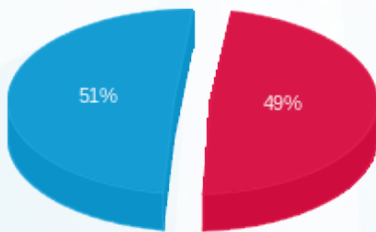

11/08/24 תאריך הפקה:
31/07/24 תאריך קריאה נוכחית:
01/07/24 תאריך קריאה קודמת:

שם דייר: ארדינסט קומה 13 חיוני ממ"ק
שם אתר: מגדל המוזיאון ת"א

לקוח/ה נכבד/ה, אנו מתכבדים להגיש את חישוב צריכת החשמל לתקופה 01/07/24 - 31/07/24:

ארדינסט קומה 13 חיוני ממ"ק - 4 - 23044838 (0x0)

סוג תעריף	סוג צריכה	קריאה קודמת	קריאה נוכחית	סה"כ צריכה בקוט"ש	מחיר לקוט"ש בא"ג	סה"כ לתשלום
פרטי חשבון עבור תאריכים:						
		01/07/24	31/07/24			
777	פסגה	261.60	342.60	81.00	142.11	115.11 ₪
778	גבע	0.00	0.00	0.00	41.88	0.00 ₪
779	שפל	1,176.10	1,461.35	285.25	41.88	119.46 ₪

סה"כ לדייר:

פסגה	גבע	שפל	סה"כ	שיא ביקוש
81.00	0.00	285.25	366.25	4.53
115.11 ₪	0.00 ₪	119.46 ₪	234.57 ₪	

סה"כ צריכה
סה"כ לתשלום

0.00 ₪	תשלום קבוע	
0.00 ₪	תשלום עבור גודל חיבור בKVA (0x0)	
234.57 ₪	סה"כ לתשלום	לא כולל מע"מ

התפלגות חיוב בש"ח לפי תעו"ז