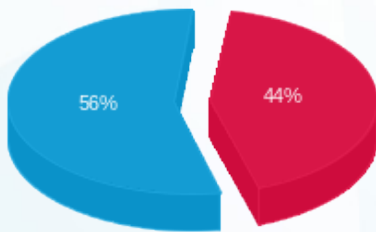

11/08/24 תאריך הפקה:
31/07/24 תאריך קריאה נוכחית:
01/07/24 תאריך קריאה קודמת:

שם דייר: ארדינסט קומה 14 חיוני ממ"ק
שם אתר: מגדל המוזיאון ת"א

לקוח/ה נכבד/ה, אנו מתכבדים להגיש את חישוב צריכת החשמל לתקופה 01/07/24 - 31/07/24:

ארדינסט קומה 14 חיוני ממ"ק - 3 - 23044838 (0x0)

סוג תעריף	סוג צריכה	קריאה קודמת	קריאה נוכחית	סה"כ צריכה בקוט"ש	מחיר לקוט"ש בא"ג	סה"כ לתשלום
פרטי חשבון עבור תאריכים:						
777	פסגה	01/07/24	31/07/24	69.40	142.11	98.62 ₪
778	גבע	0.00	0.00	0.00	41.88	0.00 ₪
779	שפל	1,178.90	1,481.50	302.60	41.88	126.73 ₪

סה"כ לדייר:

פסגה	גבע	שפל	סה"כ	שיא ביקוש
69.40	0.00	302.60	372.00	3.65
98.62 ₪	0.00 ₪	126.73 ₪	225.35 ₪	

סה"כ צריכה
סה"כ לתשלום

0.00 ₪	תשלום קבוע	
0.00 ₪	תשלום עבור גודל חיבור בKVA (0x0)	
225.35 ₪	סה"כ לתשלום	לא כולל מע"מ

התפלגות חיוב בש"ח לפי תעו"ז