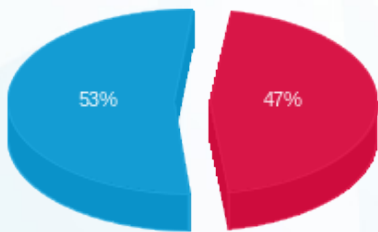

11/08/24 תאריך הפקה:
31/07/24 תאריך קריאה נוכחית:
01/07/24 תאריך קריאה קודמת:

שם דייר: ארדינסט קומה 14
שם אתר: מגדל המוזיאון ת"א

לקוח/ה נכבד/ה, אנו מתכבדים להגיש את חישוב צריכת החשמל לתקופה 01/07/24 - 31/07/24:

ארדינסט קומה 14 - 2 - 23044311(0x0)

סוג תעריף	סוג צריכה	קריאה קודמת	קריאה נוכחית	סה"כ צריכה בקוט"ש	מחיר לקוט"ש בא"ג	סה"כ לתשלום
פרטי חשבון עבור תאריכים:						
777	פסגה	01/07/24	31/07/24	1,178.00	142.11	1,674.06 ₪
778	גבע	0.00	0.00	0.00	41.88	0.00 ₪
779	שפל	19,601.20	24,163.60	4,562.40	41.88	1,910.73 ₪

סה"כ לדייר:

פסגה	גבע	שפל	סה"כ	שיא ביקוש
1,178.00	0.00	4,562.40	5,740.40	22.76
1,674.06 ₪	0.00 ₪	1,910.73 ₪	3,584.79 ₪	

סה"כ צריכה
סה"כ לתשלום

226.74 ₪	תשלום קבוע	
0.00 ₪	תשלום עבור גודל חיבור בKVA (0x0)	
3,811.53 ₪	סה"כ לתשלום	לא כולל מע"מ

התפלגות חיוב בש"ח לפי תעו"ז