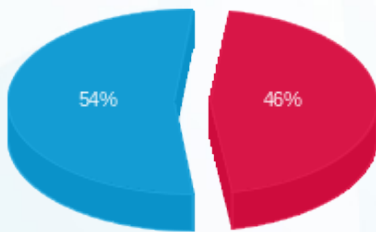

11/08/24 תאריך הפקה:
31/07/24 תאריך קריאה נוכחית:
01/07/24 תאריך קריאה קודמת:

שם דייר: ארדינסט קומה 15 חיוני ממ"ק
שם אתר: מגדל המוזיאון ת"א

לקוח/ה נכבד/ה, אנו מתכבדים להגיש את חישוב צריכת החשמל לתקופה 01/07/24 - 31/07/24:

ארדינסט קומה 15 חיוני ממ"ק - 2 - 23044838(0x0)

סה"כ לתשלום	מחיר לקוט"ש בא"ג	סה"כ צריכה בקוט"ש	קריאה נוכחית	קריאה קודמת	סוג צריכה	סוג תעריף
			31/07/24	01/07/24	פרטי חשבון עבור תאריכים:	
124.49 ₪	142.11	87.60	396.75	309.15	פסגה	777
0.00 ₪	41.88	0.00	0.00	0.00	גבע	778
143.54 ₪	41.88	342.75	1,851.55	1,508.80	שפל	779

סה"כ לדייר:

שיא ביקוש	סה"כ	שפל	גבע	פסגה
5.02	430.35	342.75	0.00	87.60
	268.03 ₪	143.54 ₪	0.00 ₪	124.49 ₪

סה"כ צריכה
סה"כ לתשלום

0.00 ₪	תשלום קבוע	
0.00 ₪	תשלום עבור גודל חיבור בKVA (0x0)	
268.03 ₪	סה"כ לתשלום	לא כולל מע"מ

התפלגות חיוב בש"ח לפי תעו"ז