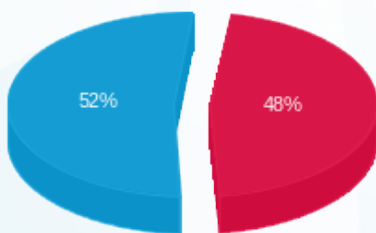

ארדינסט קומה 15 - 2 - 23044315(0x0)

סוג תעריף	סוג צריכה	קריאה קודמת	קריאה נוכחית	סה"כ צריכה בקוט"ש	מחיר לקוט"ש בא"ג	סה"כ לתשלום
פרטי חשבון עבור תאריכים:						
		01/07/24	31/07/24			
777	פסגה	4,161.20	5,316.80	1,155.60	142.11	1,642.22 ₪
778	גבע	0.00	0.00	0.00	41.88	0.00 ₪
779	שפל	19,804.40	24,131.20	4,326.80	41.88	1,812.06 ₪

סה"כ לדייר:

פסגה	גבע	שפל	סה"כ	שיא ביקוש
1,155.60	0.00	4,326.80	5,482.40	18.42
1,642.22 ₪	0.00 ₪	1,812.06 ₪	3,454.29 ₪	

סה"כ צריכה

סה"כ לתשלום

226.74 ₪	תשלום קבוע	
0.00 ₪	תשלום עבור גודל חיבור בKVA (0x0)	
3,681.03 ₪	סה"כ לתשלום	לא כולל מע"מ

התפלגות חיוב בש"ח לפי תעו"ז

■ פסגה (1,642.22 ₪)
■ גבע (0.00 ₪)
■ שפל (1,812.06 ₪)

הסטוריית צריכה בקוט"ש

■ פסגה ■ גבע ■ שפל