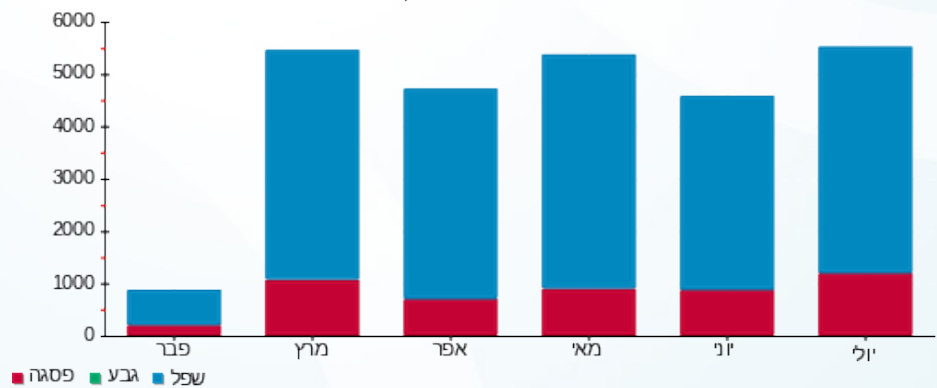

סה"כ לדייר:

פסגה	גבע	שפל	סה"כ	שיא ביקוש
1,155.60	0.00	4,326.80	5,482.40	18.42
1,642.22 ₪	0.00 ₪	1,812.06 ₪	3,454.29 ₪	

סה"כ צריכה

סה"כ לתשלום

226.74 ₪	תשלום קבוע	
0.00 ₪	תשלום עבור גודל חיבור בKVA (0x0)	
3,681.03 ₪	סה"כ לתשלום	לא כולל מע"מ

התפלגות חיוב בש"ח לפי תעו"ז

■ פסגה (1,642.22 ₪)
■ גבע (0.00 ₪)
■ שפל (1,812.06 ₪)

הסטוריית צריכה בקוט"ש

■ פסגה ■ גבע ■ שפל