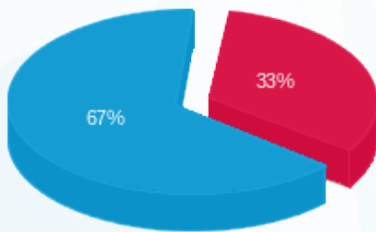

11/08/24 תאריך הפקה:
31/07/24 תאריך קריאה נוכחית:
01/07/24 תאריך קריאה קודמת:

שם דייר: בואינג חיוני
שם אתר: מגדל המוזיאון ת"א

לקוח/ה נכבד/ה, אנו מתכבדים להגיש את חישוב צריכת החשמל לתקופה 01/07/24 - 31/07/24:

בואינג חיוני - 3 - 23044841(0x0)

סה"כ לתשלום	מחיר לקוט"ש בא"ג	סה"כ צריכה בקוט"ש	קריאה נוכחית	קריאה קודמת	סוג צריכה	סוג תעריף
			31/07/24	01/07/24	פרטי חשבון עבור תאריכים:	
₪ 55.21	142.11	38.85	186.60	147.75	פסגה	777
₪ 0.00	41.88	0.00	0.00	0.00	גבע	778
₪ 113.12	41.88	270.10	1,522.35	1,252.25	שפל	779

סה"כ לדיר:

שיא ביקוש	סה"כ	שפל	גבע	פסגה
1.22	308.95	270.10	0.00	38.85
	₪ 168.33	₪ 113.12	₪ 0.00	₪ 55.21

סה"כ צריכה
סה"כ לתשלום

₪ 0.00	תשלום קבוע	
₪ 0.00	תשלום עבור גודל חיבור בKVA (0x0)	
₪ 168.33	סה"כ לתשלום	לא כולל מע"מ

התפלגות חיוב בש"ח לפי תעו"ז