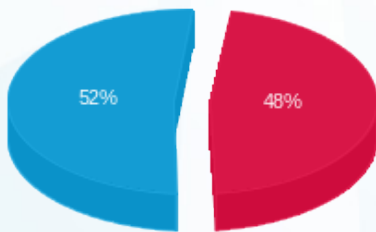

11/08/24 תאריך הפקה:
31/07/24 תאריך קריאה נוכחית:
01/07/24 תאריך קריאה קודמת:

שם דייר: גולדמן סאקס קומה 16
שם אתר: מגדל המוזיאון ת"א

לקוח/ה נכבד/ה, אנו מתכבדים להגיש את חישוב צריכת החשמל לתקופה 01/07/24 - 31/07/24:

גולדמן סאקס קומה 16 - 1 - 23044845(0x0)

סוג תעריף	סוג צריכה	קריאה קודמת	קריאה נוכחית	סה"כ צריכה בקוט"ש	מחיר לקוט"ש בא"ג	סה"כ לתשלום
פרטי חשבון עבור תאריכים:						
777	פסגה	01/07/24	31/07/24	799.80	142.11	1,136.60 ₪
778	גבע	0.00	0.00	0.00	41.88	0.00 ₪
779	שפל	12,472.20	15,432.00	2,959.80	41.88	1,239.56 ₪

סה"כ לדייר:

פסגה	גבע	שפל	סה"כ	שיא ביקוש
799.80	0.00	2,959.80	3,759.60	11.99
1,136.60 ₪	0.00 ₪	1,239.56 ₪	2,376.16 ₪	

סה"כ צריכה
סה"כ לתשלום

226.74 ₪	תשלום קבוע
0.00 ₪	תשלום עבור גודל חיבור בKVA (0x0)
2,602.90 ₪	סה"כ לתשלום
לא כולל מע"מ	

התפלגות חיוב בש"ח לפי תעו"ז