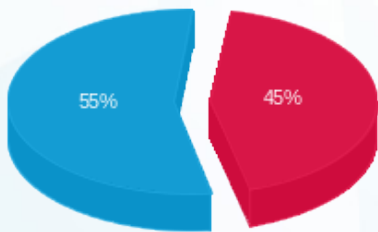

11/08/24 תאריך הפקה:
31/07/24 תאריך קריאה נוכחית:
01/07/24 תאריך קריאה קודמת:

שם דייר: חדר בזק
שם אתר: מגדל המוזיאון ת"א

לקוח/ה נכבד/ה, אנו מתכבדים להגיש את חישוב צריכת החשמל לתקופה 01/07/24 - 31/07/24:

חדר בזק - 3 - 22009742 (0x0)

סוג תעריף	סוג צריכה	קריאה קודמת	קריאה נוכחית	סה"כ צריכה בקוט"ש	מחיר לקוט"ש בא"ג	סה"כ לתשלום
פרטי חשבון עבור תאריכים:						
777	פסגה	01/07/24	31/07/24	140.55	142.11	199.74 ₪
778	גבע	1,333.15	1,333.15	0.00	41.88	0.00 ₪
779	שפל	11,824.05	12,415.10	591.05	41.88	247.53 ₪

סה"כ לדייר:

פסגה	גבע	שפל	סה"כ	שיא ביקוש
140.55	0.00	591.05	731.60	2.78
199.74 ₪	0.00 ₪	247.53 ₪	447.27 ₪	

סה"כ צריכה
סה"כ לתשלום

226.74 ₪	תשלום קבוע	
0.00 ₪	תשלום עבור גודל חיבור בKVA (0x0)	
674.01 ₪	סה"כ לתשלום	לא כולל מע"מ

התפלגות חיוב בש"ח לפי תעו"ז