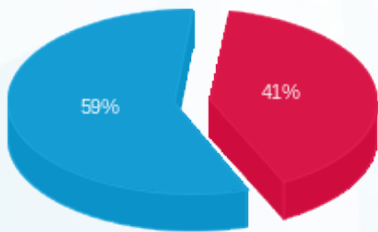

11/08/24 תאריך הפקה:
31/07/24 תאריך קריאה נוכחית:
01/07/24 תאריך קריאה קודמת:

שם דייר: טולצנסקי קומה 12 חיוני ממ"ק
שם אתר: מגדל המוזיאון ת"א

לקוח/ה נכבד/ה, אנו מתכבדים להגיש את חישוב צריכת החשמל לתקופה 01/07/24 - 31/07/24:

טולצנסקי קומה 12 חיוני ממ"ק - 1 - 23044839(0x0)

סוג תעריף	סוג צריכה	קריאה קודמת	קריאה נוכחית	סה"כ צריכה בקוט"ש	מחיר לקוט"ש בא"ג	סה"כ לתשלום
פרטי חשבון עבור תאריכים:						
777	פסגה	01/07/24	31/07/24	86.80	142.11	123.35 ₪
778	גבע	0.00	0.00	0.00	41.88	0.00 ₪
779	שפל	1,555.80	1,974.75	418.95	41.88	175.46 ₪

סה"כ לדייר:

פסגה	גבע	שפל	סה"כ	שיא ביקוש
86.80	0.00	418.95	505.75	2.88
123.35 ₪	0.00 ₪	175.46 ₪	298.81 ₪	

סה"כ צריכה
סה"כ לתשלום

0.00 ₪	תשלום קבוע	
0.00 ₪	תשלום עבור גודל חיבור בKVA (0x0)	
298.81 ₪	סה"כ לתשלום	לא כולל מע"מ

התפלגות חיוב בש"ח לפי תעו"ז