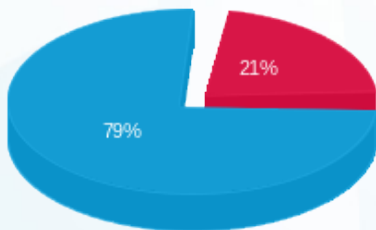

11/08/24 תאריך הפקה:
31/07/24 תאריך קריאה נוכחית:
01/07/24 תאריך קריאה קודמת:

שם דייר: כריסטיס ישראל
שם אתר: מגדל המוזיאון ת"א

לקוח/ה נכבד/ה, אנו מתכבדים להגיש את חישוב צריכת החשמל לתקופה 01/07/24 - 31/07/24:

כריסטיס ישראל - 8 - 13170753(0x0)

סוג תעריף	סוג צריכה	קריאה קודמת	קריאה נוכחית	סה"כ צריכה בקוט"ש	מחיר לקוט"ש בא"ג	סה"כ לתשלום
פרטי חשבון עבור תאריכים:						
777	פסגה	01/07/24	31/07/24	61.00	142.11	86.69 ₪
778	גבע	11,468.20	11,468.20	0.00	41.88	0.00 ₪
779	שפל	49,089.50	49,853.40	763.90	41.88	319.92 ₪

סה"כ לדייר:

פסגה	גבע	שפל	סה"כ	שיא ביקוש
61.00	0.00	763.90	824.90	5.40
86.69 ₪	0.00 ₪	319.92 ₪	406.61 ₪	

סה"כ צריכה
סה"כ לתשלום

226.74 ₪	תשלום קבוע	
0.00 ₪	תשלום עבור גודל חיבור בKVA (0x0)	
633.35 ₪	סה"כ לתשלום	לא כולל מע"מ

התפלגות חיוב בש"ח לפי תעו"ז