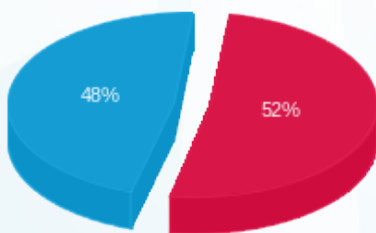

11/08/24 תאריך הפקה:
31/07/24 תאריך קריאה נוכחית:
01/07/24 תאריך קריאה קודמת:

שם דייר: לואו ספיס קומה 6 חיוני ממ"ק
שם אתר: מגדל המוזיאון ת"א

לקוח/ה נכבד/ה, אנו מתכבדים להגיש את חישוב צריכת החשמל לתקופה 01/07/24 - 31/07/24:

לואו ספיס קומה 6 חיוני ממ"ק - 2 - (0x0)23044840

סה"כ לתשלום	מחיר לקוט"ש בא"ג	סה"כ צריכה בקוט"ש	קריאה נוכחית	קריאה קודמת	סוג צריכה	סוג תעריף
			31/07/24	01/07/24	פרטי חשבון עבור תאריכים:	
₪ 54.64	142.11	38.45	158.65	120.20	פסגה	777
₪ 0.00	41.88	0.00	0.00	0.00	גבע	778
₪ 50.05	41.88	119.50	588.20	468.70	שפל	779

סה"כ לדייר:

שיא ביקוש	סה"כ	שפל	גבע	פסגה
0.60	157.95	119.50	0.00	38.45
	₪ 104.69	₪ 50.05	₪ 0.00	₪ 54.64

סה"כ צריכה
סה"כ לתשלום

₪ 0.00	תשלום קבוע	
₪ 0.00	תשלום עבור גודל חיבור בKVA (0x0)	
₪ 104.69	סה"כ לתשלום	לא כולל מע"מ

התפלגות חיוב בש"ח לפי תעו"ז