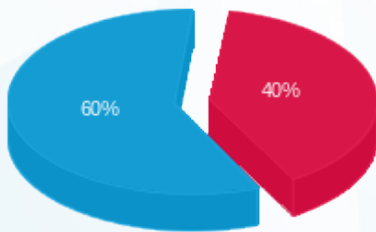

סה"כ לדיר:

פסגה	גבע	שפל	סה"כ	שיא ביקוש
819.20	0.00	4,125.60	4,944.80	13.84
1,164.17 ₪	0.00 ₪	1,727.80 ₪	2,891.97 ₪	

סה"כ צריכה

סה"כ לתשלום

226.74 ₪	תשלום קבוע	
0.00 ₪	תשלום עבור גודל חיבור בKVA (0x0)	
3,118.71 ₪	סה"כ לתשלום	לא כולל מע"מ

התפלגות חיוב בש"ח לפי תעו"ז

- פסגה (1,164.17 ₪) 60%
- גבע (0.00 ₪) 0%
- שפל (1,727.80 ₪) 40%

הסטוריית צריכה בקוט"ש