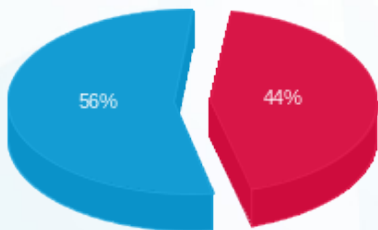

11/08/24 תאריך הפקה:
31/07/24 תאריך קריאה נוכחית:
01/07/24 תאריך קריאה קודמת:

שם דייר: לואו ספיס קומה 7 חיוני ממ"ק
שם אתר: מגדל המוזיאון ת"א

לקוח/ה נכבד/ה, אנו מתכבדים להגיש את חישוב צריכת החשמל לתקופה 01/07/24 - 31/07/24:

לואו ספיס קומה 7 חיוני ממ"ק - 1 - 23044840(0x0)

סוג תעריף	סוג צריכה	קריאה קודמת	קריאה נוכחית	סה"כ צריכה בקוט"ש	מחיר לקוט"ש בא"ג	סה"כ לתשלום
פרטי חשבון עבור תאריכים:						
777	פסגה	01/07/24	31/07/24	37.50	142.11	53.29 ₪
778	גבע	0.00	0.00	0.00	41.88	0.00 ₪
779	שפל	468.80	627.65	158.85	41.88	66.53 ₪

סה"כ לדייר:

פסגה	גבע	שפל	סה"כ	שיא ביקוש
37.50	0.00	158.85	196.35	2.56
₪ 53.29	₪ 0.00	₪ 66.53	₪ 119.82	

סה"כ צריכה
סה"כ לתשלום

₪ 0.00	תשלום קבוע	
₪ 0.00	תשלום עבור גודל חיבור בKVA (0x0)	
₪ 119.82	סה"כ לתשלום	לא כולל מע"מ

התפלגות חיוב בש"ח לפי תעו"ז