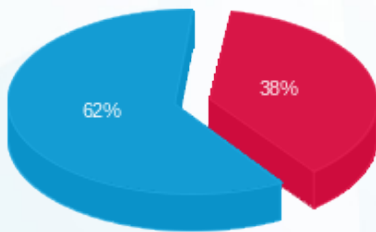

11/08/24 תאריך הפקה:
31/07/24 תאריך קריאה נוכחית:
01/07/24 תאריך קריאה קודמת:

שם דייר: לוקהיד מרטין קומה 24
שם אתר: מגדל המוזיאון ת"א

לקוח/ה נכבד/ה, אנו מתכבדים להגיש את חישוב צריכת החשמל לתקופה 01/07/24 - 31/07/24:

לוקהיד מרטין קומה 24 - 2 - 23044847(0x0)

סוג תעריף	סוג צריכה	קריאה קודמת	קריאה נוכחית	סה"כ צריכה בקוט"ש	מחיר לקוט"ש בא"ג	סה"כ לתשלום
פרטי חשבון עבור תאריכים:						
777	פסגה	01/07/24	31/07/24	194.10	142.11	275.84 ₪
778	גבע	0.00	0.00	0.00	41.88	0.00 ₪
779	שפל	4,031.70	5,115.40	1,083.70	41.88	453.85 ₪

סה"כ לדייר:

פסגה	גבע	שפל	סה"כ	שיא ביקוש
194.10	0.00	1,083.70	1,277.80	7.42
275.84 ₪	0.00 ₪	453.85 ₪	729.69 ₪	

סה"כ צריכה
סה"כ לתשלום

226.74 ₪	תשלום קבוע
0.00 ₪	תשלום עבור גודל חיבור בKVA (0x0)
956.43 ₪	סה"כ לתשלום
לא כולל מע"מ	

התפלגות חיוב בש"ח לפי תעו"ז