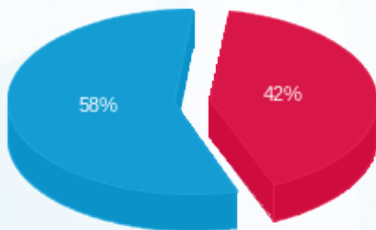

11/08/24 תאריך הפקה:
31/07/24 תאריך קריאה נוכחית:
01/07/24 תאריך קריאה קודמת:

שם דייר: לוקהיד מרטין קומה L
שם אתר: מגדל המוזיאון ת"א

לקוח/ה נכבד/ה, אנו מתכבדים להגיש את חישוב צריכת החשמל לתקופה 01/07/24 - 31/07/24:

לוקהיד מרטין קומה 7 - (0x0)13170753 - L

סוג תעריף	סוג צריכה	קריאה קודמת	קריאה נוכחית	סה"כ צריכה בקוט"ש	מחיר לקוט"ש בא"ג	סה"כ לתשלום
פרטי חשבון עבור תאריכים:						
777	פסגה	01/07/24	31/07/24	484.50	142.11	688.52 ₪
778	גבע	28,615.45	28,615.45	0.00	41.88	0.00 ₪
779	שפל	112,451.25	114,690.90	2,239.65	41.88	937.97 ₪

סה"כ לדייר:

פסגה	גבע	שפל	סה"כ	שיא ביקוש
484.50	0.00	2,239.65	2,724.15	7.19
688.52 ₪	0.00 ₪	937.97 ₪	1,626.49 ₪	

סה"כ צריכה
סה"כ לתשלום

226.74 ₪	תשלום קבוע	
0.00 ₪	תשלום עבור גודל חיבור בKVA (0x0)	
1,853.23 ₪	סה"כ לתשלום	לא כולל מע"מ

התפלגות חיוב בש"ח לפי תעו"ז