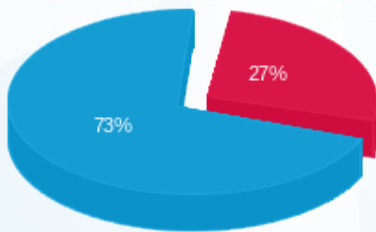

11/08/24 תאריך הפקה:
31/07/24 תאריך קריאה נוכחית:
01/07/24 תאריך קריאה קודמת:

שם דייר: סאלוס קומה 4
שם אתר: מגדל המוזיאון ת"א

לקוח/ה נכבד/ה, אנו מתכבדים להגיש את חישוב צריכת החשמל לתקופה 01/07/24 - 31/07/24:

סאלוס קומה 4 - 2 - 22009742 (0x0)

סוג תעריף	סוג צריכה	קריאה קודמת	קריאה נוכחית	סה"כ צריכה בקוט"ש	מחיר לקוט"ש בא"ג	סה"כ לתשלום
פרטי חשבון עבור תאריכים:						
777	פסגה	01/07/24	31/07/24	612.60	142.11	870.57 ₪
778	גבע	1,564.80	1,564.80	0.00	41.88	0.00 ₪
779	שפל	31,843.80	37,553.40	5,709.60	41.88	2,391.18 ₪

סה"כ לדייר:

פסגה	גבע	שפל	סה"כ	שיא ביקוש
612.60	0.00	5,709.60	6,322.20	393.35
870.57 ₪	0.00 ₪	2,391.18 ₪	3,261.75 ₪	

סה"כ צריכה
סה"כ לתשלום

226.74 ₪	תשלום קבוע	
0.00 ₪	תשלום עבור גודל חיבור בKVA (0x0)	
3,488.49 ₪	סה"כ לתשלום	לא כולל מע"מ

התפלגות חיוב בש"ח לפי תע"ז