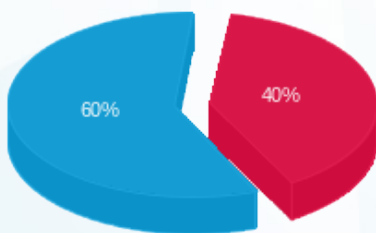

סה"כ לדייר:

פסגה	גבע	שפל	סה"כ	שיא ביקוש
359.00	0.00	1,800.00	2,159.00	7.62
510.17 ₪	0.00 ₪	753.84 ₪	1,264.01 ₪	

סה"כ צריכה

סה"כ לתשלום

226.74 ₪	תשלום קבוע	
0.00 ₪	תשלום עבור גודל חיבור בKVA (0x0)	
1,490.75 ₪	סה"כ לתשלום	לא כולל מע"מ

התפלגות חיוב בש"ח לפי תעו"ז

- פסגה (510.17 ₪)
- גבע (0.00 ₪)
- שפל (753.84 ₪)

הסטוריית צריכה בקוט"ש