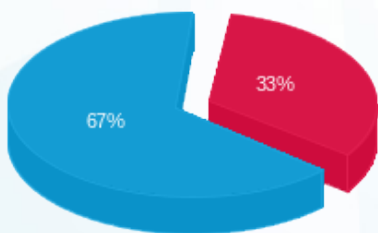

11/08/24 תאריך הפקה:
31/07/24 תאריך קריאה נוכחית:
01/07/24 תאריך קריאה קודמת:

שם דייר: רני רהב קומה 24 חיוני ממ"ק
שם אתר: מגדל המוזיאון ת"א

לקוח/ה נכבד/ה, אנו מתכבדים להגיש את חישוב צריכת החשמל לתקופה 01/07/24 - 31/07/24:

רני רהב קומה 24 חיוני ממ"ק - 2 - (0x0)23044837

סה"כ לתשלום	מחיר לקוט"ש בא"ג	סה"כ צריכה בקוט"ש	קריאה נוכחית	קריאה קודמת	סוג צריכה	סוג תעריף
			31/07/24	01/07/24		פרטי חשבון עבור תאריכים:
17.05 ₪	142.11	12.00	29.50	17.50	פסגה	777
0.00 ₪	41.88	0.00	0.00	0.00	גבע	778
34.51 ₪	41.88	82.40	289.90	207.50	שפל	779

סה"כ לדייר:

שיא ביקוש	סה"כ	שפל	גבע	פסגה
0.54	94.40	82.40	0.00	12.00
	51.56 ₪	34.51 ₪	0.00 ₪	17.05 ₪

סה"כ צריכה
סה"כ לתשלום

0.00 ₪	תשלום קבוע	
0.00 ₪	תשלום עבור גודל חיבור בKVA (0x0)	
51.56 ₪	סה"כ לתשלום	לא כולל מע"מ

התפלגות חיוב בש"ח לפי תעו"ז