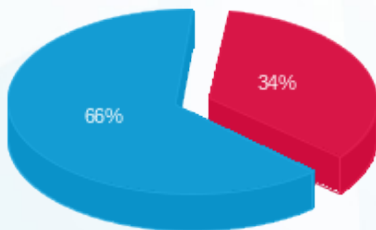

11/08/24 תאריך הפקה:
31/07/24 תאריך קריאה נוכחית:
01/07/24 תאריך קריאה קודמת:

שם דייר: רני רהב
שם אתר: מגדל המוזיאון ת"א

לקוח/ה נכבד/ה, אנו מתכבדים להגיש את חישוב צריכת החשמל לתקופה 01/07/24 - 31/07/24:

רני רהב - 1 - 23044847(0x0)

סוג תעריף	סוג צריכה	קריאה קודמת	קריאה נוכחית	סה"כ צריכה בקוט"ש	מחיר לקוט"ש בא"ג	סה"כ לתשלום
פרטי חשבון עבור תאריכים:						
777	פסגה	01/07/24	31/07/24	777.20	142.11	1,104.48 ₪
778	גבע	0.00	0.00	0.00	41.88	0.00 ₪
779	שפל	19,974.80	25,023.20	5,048.40	41.88	2,114.27 ₪

סה"כ לדייר:

פסגה	גבע	שפל	סה"כ	שיא ביקוש
777.20	0.00	5,048.40	5,825.60	24.92
1,104.48 ₪	0.00 ₪	2,114.27 ₪	3,218.75 ₪	

סה"כ צריכה
סה"כ לתשלום

226.74 ₪	תשלום קבוע	
0.00 ₪	תשלום עבור גודל חיבור בKVA (0x0)	
3,445.49 ₪	סה"כ לתשלום	לא כולל מע"מ

התפלגות חיוב בש"ח לפי תע"ז