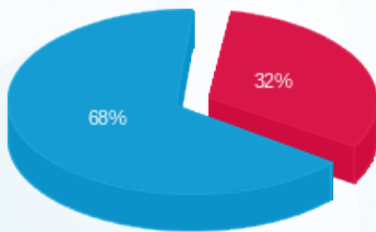

11/08/24 תאריך הפקה:
31/07/24 תאריך קריאה נוכחית:
01/07/24 תאריך קריאה קודמת:

שם דייר: שגרירות יפן קומה 19
שם אתר: מגדל המוזיאון ת"א

לקוח/ה נכבד/ה, אנו מתכבדים להגיש את חישוב צריכת החשמל לתקופה 01/07/24 - 31/07/24:

שגרירות יפן קומה 19 - 3 - 23044311(0x0)

סוג תעריף	סוג צריכה	קריאה קודמת	קריאה נוכחית	סה"כ צריכה בקוט"ש	מחיר לקוט"ש בא"ג	סה"כ לתשלום
פרטי חשבון עבור תאריכים:						
777	פסגה	01/07/24	31/07/24	553.20	142.11	786.15 ₪
778	גבע	0.00	0.00	0.00	41.88	0.00 ₪
779	שפל	17,567.20	21,591.20	4,024.00	41.88	1,685.25 ₪

סה"כ לדייר:

פסגה	גבע	שפל	סה"כ	שיא ביקוש
553.20	0.00	4,024.00	4,577.20	18.26
786.15 ₪	0.00 ₪	1,685.25 ₪	2,471.40 ₪	

סה"כ צריכה
סה"כ לתשלום

226.74 ₪	תשלום קבוע	
0.00 ₪	תשלום עבור גודל חיבור בKVA (0x0)	
2,698.14 ₪	סה"כ לתשלום	לא כולל מע"מ

התפלגות חיוב בש"ח לפי תעו"ז