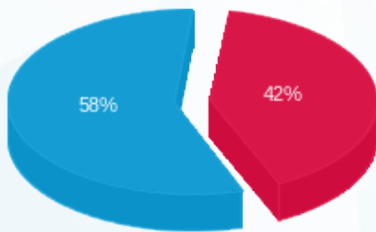

11/08/24 תאריך הפקה:
31/07/24 תאריך קריאה נוכחית:
01/07/24 תאריך קריאה קודמת:

שם דייר: שגרירות יפן קומה 20
שם אתר: מגדל המוזיאון ת"א

לקוח/ה נכבד/ה, אנו מתכבדים להגיש את חישוב צריכת החשמל לתקופה 01/07/24 - 31/07/24:

שגרירות יפן קומה 20 - 4 - 23044315(0x0)

סוג תעריף	סוג צריכה	קריאה קודמת	קריאה נוכחית	סה"כ צריכה בקוט"ש	מחיר לקוט"ש בא"ג	סה"כ לתשלום
פרטי חשבון עבור תאריכים:						
777	פסגה	01/07/24	31/07/24	1,148.80	142.11	1,632.56 ₪
778	גבע	0.00	0.00	0.00	41.88	0.00 ₪
779	שפל	24,776.40	30,198.80	5,422.40	41.88	2,270.90 ₪

סה"כ לדייר:

פסגה	גבע	שפל	סה"כ	שיא ביקוש
1,148.80	0.00	5,422.40	6,571.20	20.30
1,632.56 ₪	0.00 ₪	2,270.90 ₪	3,903.46 ₪	

סה"כ צריכה
סה"כ לתשלום

226.74 ₪	תשלום קבוע	
0.00 ₪	תשלום עבור גודל חיבור בKVA (0x0)	
4,130.20 ₪	סה"כ לתשלום	לא כולל מע"מ

התפלגות חיוב בש"ח לפי תעו"ז