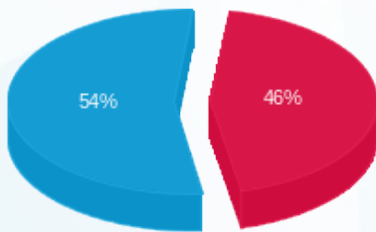

11/08/24 תאריך הפקה:
31/07/24 תאריך קריאה נוכחית:
01/07/24 תאריך קריאה קודמת:

שם דייר: שרגא בירן קומה 21 חיוני ממ"ק
שם אתר: מגדל המוזיאון ת"א

לקוח/ה נכבד/ה, אנו מתכבדים להגיש את חישוב צריכת החשמל לתקופה 01/07/24 - 31/07/24:

שרגא בירן קומה 21 חיוני ממ"ק - 1 - 23044838(0x0)

סוג תעריף	סוג צריכה	קריאה קודמת	קריאה נוכחית	סה"כ צריכה בקוט"ש	מחיר לקוט"ש בא"ג	סה"כ לתשלום
פרטי חשבון עבור תאריכים:						
777	פסגה	01/07/24	31/07/24	82.55	142.11	117.31 ₪
778	גבע	0.00	0.00	0.00	41.88	0.00 ₪
779	שפל	1,488.50	1,823.60	335.10	41.88	140.34 ₪

סה"כ לדייר:

פסגה	גבע	שפל	סה"כ	שיא ביקוש
82.55	0.00	335.10	417.65	3.04
117.31 ₪	0.00 ₪	140.34 ₪	257.65 ₪	

סה"כ צריכה
סה"כ לתשלום

0.00 ₪	תשלום קבוע	
0.00 ₪	תשלום עבור גודל חיבור בKVA (0x0)	
257.65 ₪	סה"כ לתשלום	לא כולל מע"מ

התפלגות חיוב בש"ח לפי תעו"ז