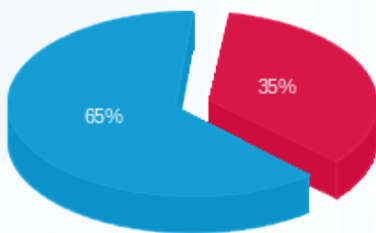

מא - 3 - 22026598(0x0)

סה"כ לתשלום	מחיר לקוט"ש בא"ג	סה"כ צריכה בקוט"ש	קריאה נוכחית	קריאה קודמת	סוג צריכה	סוג תעריף
			08/08/24	09/07/24	פרטי חשבון עבור תאריכים:	
100.05 ₪	142.11	70.40	872.60	802.20	פסגה	777
0.00 ₪	41.88	0.00	160.60	160.60	גבע	778
127.99 ₪	41.88	305.60	3,905.00	3,599.40	שפל	779

סה"כ לדירה:

שיא ביקוש	סה"כ	שפל	גבע	פסגה	סה"כ צריכה
150.49	80,119.00	69,209.00	0.00	10,910.00	סה"כ לתשלום
	44,488.93 ₪	28,984.73 ₪	0.00 ₪	15,504.20 ₪	

0.00 ₪	תשלום קבוע	
0.00 ₪	תשלום עבור גודל חיבור בKVA (0x0)	
44,488.93 ₪	סה"כ לתשלום	לא כולל מע"מ

התפלגות חיוב בש"ח לפי תעו"ז