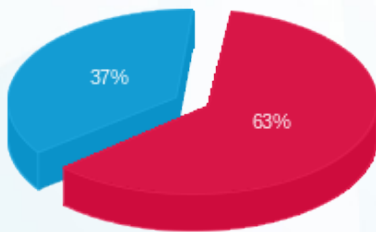

12/08/24 תאריך הפקה:
31/07/24 תאריך קריאה נוכחית:
01/07/24 תאריך קריאה קודמת:

שם דייר: קומה 07 - גדעון גולדשטיין
שם אתר: מגדלי TLV - דרום

לקוח/ה נכבד/ה, אנו מתכבדים להגיש את חישוב צריכת החשמל לתקופה 01/07/24 - 31/07/24:

קומה 07 גדעון גולדשטיין - 4 - 16224929(0x0)

סה"כ לתשלום	מחיר לקוט"ש בא"ג	סה"כ צריכה בקוט"ש	קריאה נוכחית	קריאה קודמת	סוג צריכה	סוג תעריף
			31/07/24	01/07/24	פרטי חשבון עבור תאריכים:	
11.33 ₪	129.73	8.73	6,203.95	6,195.22	פסגה	777
0.00 ₪	32.23	0.00	1,354.65	1,354.65	גבע	778
6.59 ₪	32.23	20.45	3,877.30	3,856.85	שפל	779

סה"כ לדייר:

שיא ביקוש	סה"כ	שפל	גבע	פסגה
131.23	29.18	20.45	0.00	8.73
	17.92 ₪	6.59 ₪	0.00 ₪	11.33 ₪

סה"כ צריכה
סה"כ לתשלום

0.00 ₪	תשלום קבוע	
0.00 ₪	תשלום עבור גודל חיבור בKVA (0x0)	
17.92 ₪	סה"כ לתשלום	לא כולל מע"מ

התפלגות חיוב בש"ח לפי תע"ז