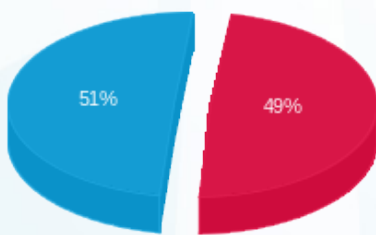

לקוח/ה נכבד/ה, אנו מתכבדים להגיש את חישוב צריכת החשמל לתקופה 01/07/24 - 31/07/24:

קומה 11 - סיטרו סקרינג - 2 - (0x0)16224935

סוג תעריף	סוג צריכה	קריאה קודמת	קריאה נוכחית	סה"כ צריכה בקוט"ש	מחיר לקוט"ש בא"ג	סה"כ לתשלום
פרטי חשבון עבור תאריכים:						
777	פסגה	01/07/24	31/07/24	38.85	129.73	50.40 ₪
778	גבע	2,632.20	2,632.20	0.00	32.23	0.00 ₪
779	שפל	14,011.69	14,171.90	160.21	32.23	51.64 ₪

סה"כ לדייר:

פסגה	גבע	שפל	סה"כ	שיא ביקוש
38.85	0.00	160.21	199.06	131.29
50.40 ₪	0.00 ₪	51.64 ₪	102.03 ₪	

סה"כ צריכה

סה"כ לתשלום

0.00 ₪	תשלום קבוע	
0.00 ₪	תשלום עבור גודל חיבור בKVA (0x0)	
102.03 ₪	סה"כ לתשלום	לא כולל מע"מ

התפלגות חיוב בש"ח לפי תעו"ז

- פסגה (50.40 ₪)
- גבע (0.00 ₪)
- שפל (51.64 ₪)

הסטוריית צריכה בקוט"ש