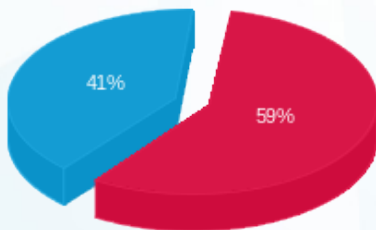

12/08/24 תאריך הפקה:
31/07/24 תאריך קריאה נוכחית:
01/07/24 תאריך קריאה קודמת:

שם דייר: קומה 12 - סיקס אובר סיקס
שם אתר: מגדלי TLV - דרום

לקוח/ה נכבד/ה, אנו מתכבדים להגיש את חישוב צריכת החשמל לתקופה 01/07/24 - 31/07/24:

סיקס אובר סיקס - 2 - 16224933(0x0)

סוג תעריף	סוג צריכה	קריאה קודמת	קריאה נוכחית	סה"כ צריכה בקוט"ש	מחיר לקוט"ש בא"ג	סה"כ לתשלום
פרטי חשבון עבור תאריכים:						
777	פסגה	01/07/24	31/07/24	9.50	129.73	12.32 ₪
778	גבע	780.77	780.77	0.00	32.23	0.00 ₪
779	שפל	5,269.56	5,295.63	26.07	32.23	8.40 ₪

סה"כ לדייר:

פסגה	גבע	שפל	סה"כ	שיא ביקוש
9.50	0.00	26.07	35.57	131.10
12.32 ₪	0.00 ₪	8.40 ₪	20.72 ₪	

סה"כ צריכה
סה"כ לתשלום

0.00 ₪	תשלום קבוע	
0.00 ₪	תשלום עבור גודל חיבור בKVA (0x0)	
20.72 ₪	סה"כ לתשלום	לא כולל מע"מ

התפלגות חיוב בש"ח לפי תעו"ז