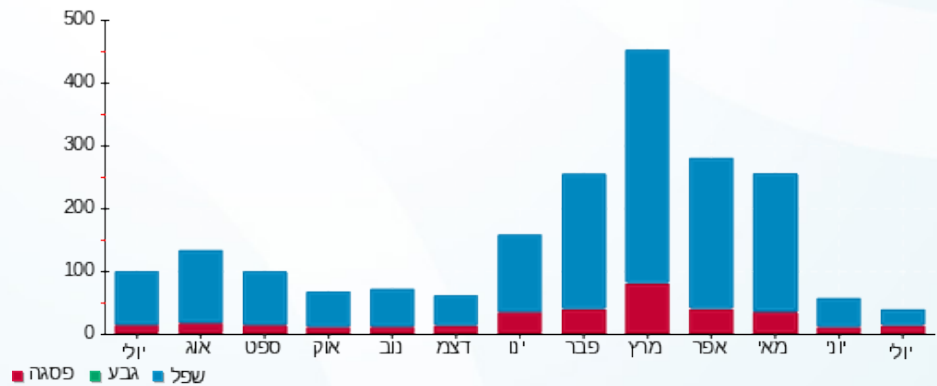

סיקס אובר סיקס - 2 - 16224933(0x0)

סוג תעריף	סוג צריכה	קריאה קודמת	קריאה נוכחית	סה"כ צריכה בקוט"ש	מחיר לקוט"ש בא"ג	סה"כ לתשלום
פרטי חשבון עבור תאריכים:						
777	פסגה	01/07/24	31/07/24	9.50	129.73	12.32 ₪
778	גבע	780.77	780.77	0.00	32.23	0.00 ₪
779	שפל	5,269.56	5,295.63	26.07	32.23	8.40 ₪

סה"כ לדייר:

פסגה	גבע	שפל	סה"כ	שיא ביקוש
9.50	0.00	26.07	35.57	131.10
12.32 ₪	0.00 ₪	8.40 ₪	20.72 ₪	

סה"כ צריכה
 סה"כ לתשלום

0.00 ₪	תשלום קבוע	
0.00 ₪	תשלום עבור גודל חיבור בKVA (0x0)	
20.72 ₪	סה"כ לתשלום	לא כולל מע"מ

התפלגות חיוב בש"ח לפי תעו"ז

■ פסגה (12.32 ₪)
 ■ גבע (0.00 ₪)
 ■ שפל (8.40 ₪)

הסטוריית צריכה בקוט"ש

■ פסגה ■ גבע ■ שפל