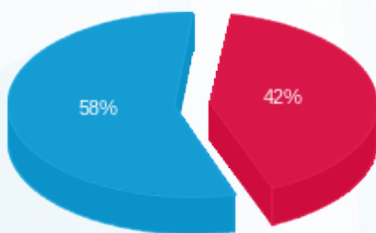

סה"כ לדייר:

פסגה	גבע	שפל	סה"כ	שיא ביקוש
3.88	0.00	21.22	25.10	131.17
5.03 ₪	0.00 ₪	6.84 ₪	11.87 ₪	

סה"כ צריכה

סה"כ לתשלום

0.00 ₪	תשלום קבוע	
0.00 ₪	תשלום עבור גודל חיבור בKVA (0x0)	
11.87 ₪	סה"כ לתשלום	לא כולל מע"מ

התפלגות חיוב בש"ח לפי תע"ז

- פסגה (5.03 ₪)
- גבע (0.00 ₪)
- שפל (6.84 ₪)

הסטוריית צריכה בקוט"ש

- פסגה
- גבע
- שפל