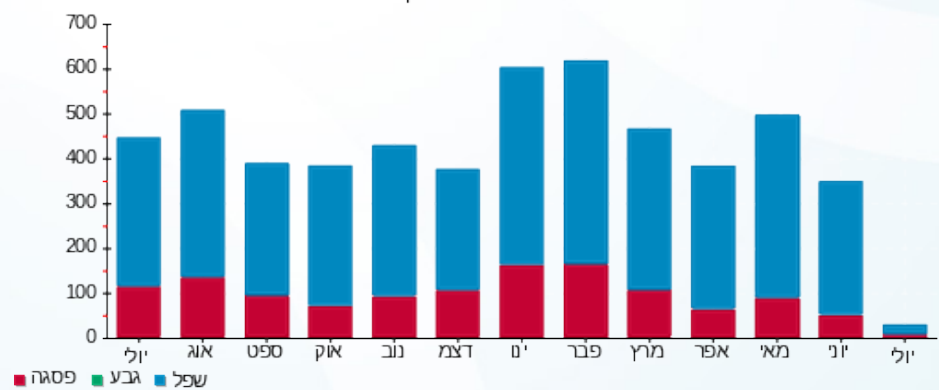

סה"כ לדייר:

פסגה	גבע	שפל	סה"כ	שיא ביקוש
3.88	0.00	21.22	25.10	131.17
5.03 ₪	0.00 ₪	6.84 ₪	11.87 ₪	

סה"כ צריכה

סה"כ לתשלום

0.00 ₪	תשלום קבוע	
0.00 ₪	תשלום עבור גודל חיבור בKVA (0x0)	
11.87 ₪	סה"כ לתשלום	לא כולל מע"מ

התפלגות חיוב בש"ח לפי תע"ז

- פסגה (5.03 ₪)
- גבע (0.00 ₪)
- שפל (6.84 ₪)

הסטוריית צריכה בקוט"ש

- פסגה
- גבע
- שפל