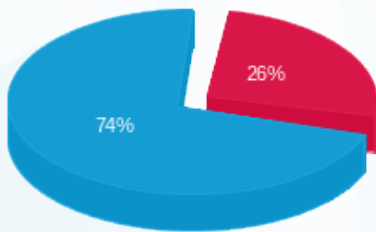

12/08/24 תאריך הפקדה:
31/07/24 תאריך קריאה נוכחית:
01/07/24 תאריך קריאה קודמת:

שם דייר: קומה 14 - סימפליסטי
שם אתר: מגדלי TLV - דרום

לקוח/ה נכבד/ה, אנו מתכבדים להגיש את חישוב צריכת החשמל לתקופה 01/07/24 - 31/07/24:

קומה 14 - סימפליסטי - 4 - 16224916(0x0)

סוג תעריף	סוג צריכה	קריאה קודמת	קריאה נוכחית	סה"כ צריכה בקוט"ש	מחיר לקוט"ש בא"ג	סה"כ לתשלום
פרטי חשבון עבור תאריכים:						
777	פסגה	01/07/24	31/07/24	13.09	129.73	16.98 ₪
778	גבע	3,742.00	3,742.00	0.00	32.23	0.00 ₪
779	שפל	14,618.20	14,768.20	150.00	32.23	48.34 ₪

סה"כ לדייר:

פסגה	גבע	שפל	סה"כ	שיא ביקוש
13.09	0.00	150.00	163.09	131.00
16.98 ₪	0.00 ₪	48.34 ₪	65.32 ₪	

סה"כ צריכה
סה"כ לתשלום

0.00 ₪	תשלום קבוע	
0.00 ₪	תשלום עבור גודל חיבור בKVA (0x0)	
65.32 ₪	סה"כ לתשלום	לא כולל מע"מ

התפלגות חיוב בש"ח לפי תעו"ז