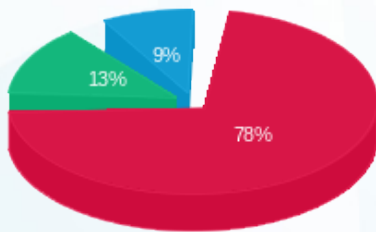

12/08/24 תאריך הפקה:
31/07/24 תאריך קריאה נוכחית:
01/07/24 תאריך קריאה קודמת:

שם דייר: קומה 18 - גיטיאט/טריפל
שם אתר: מגדלי TLV - דרום

לקוח/ה נכבד/ה, אנו מתכבדים להגיש את חישוב צריכת החשמל לתקופה 01/07/24 - 31/07/24:

קומה 18 - גיטיאט/טריפל - 1 - 17313512(0x0)

סה"כ לתשלום	מחיר לקוט"ש בא"ג	סה"כ צריכה בקוט"ש	קריאה נוכחית	קריאה קודמת	סוג צריכה	סוג תעריף
			31/07/24	01/07/24	פרטי חשבון עבור תאריכים:	
71.74 ₪	129.73	55.30	3,104.20	3,048.90	פסגה	777
12.38 ₪	32.23	38.40	477.40	439.00	גבע	778
8.28 ₪	32.23	25.70	2,371.00	2,345.30	שפל	779

סה"כ לדייר:

שיא ביקוש	סה"כ	שפל	גבע	פסגה
15.14	119.40	25.70	38.40	55.30
	92.40 ₪	8.28 ₪	12.38 ₪	71.74 ₪

סה"כ צריכה
סה"כ לתשלום

0.00 ₪	תשלום קבוע	
0.00 ₪	תשלום עבור גודל חיבור בKVA (0x0)	
92.40 ₪	סה"כ לתשלום	לא כולל מע"מ

התפלגות חיוב בש"ח לפי תעו"ז