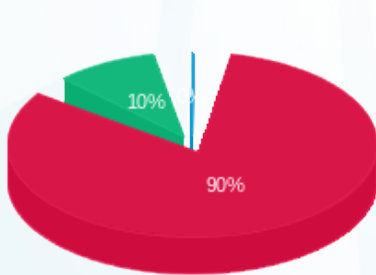

12/08/24 תאריך הפקה:
31/07/24 תאריך קריאה נוכחית:
01/07/24 תאריך קריאה קודמת:

שם דייר: קומה 18 - רוס בי סטאר
שם אתר: מגדלי TLV - דרום

לקוח/ה נכבד/ה, אנו מתכבדים להגיש את חישוב צריכת החשמל לתקופה 01/07/24 - 31/07/24:

קומה 18 - רוס בי סטאר - 1 - 17313511(0x0)

סוג תעריף	סוג צריכה	קריאה קודמת	קריאה נוכחית	סה"כ צריכה בקוט"ש	מחיר לקוט"ש בא"ג	סה"כ לתשלום
פרטי חשבון עבור תאריכים:						
777	פסגה	01/07/24	31/07/24	47.80	129.73	62.01 ₪
778	גבע	715.20	736.30	21.10	32.23	6.80 ₪
779	שפל	2,495.60	2,495.90	0.30	32.23	0.10 ₪

סה"כ לדייר:

פסגה	גבע	שפל	סה"כ	שיא ביקוש
47.80	21.10	0.30	69.20	9.86
₪ 62.01	₪ 6.80	₪ 0.10	₪ 68.91	

סה"כ צריכה
סה"כ לתשלום

₪ 0.00	תשלום קבוע	
₪ 0.00	תשלום עבור גודל חיבור בKVA (0x0)	
₪ 68.91	סה"כ לתשלום	לא כולל מע"מ

התפלגות חיוב בש"ח לפי תעו"ז