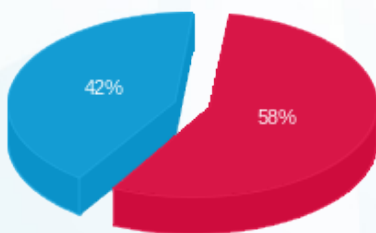

סה"כ לדייר:

פסגה	גבע	שפל	סה"כ	שיא ביקוש
61.60	0.00	181.90	243.50	1.47
₪ 79.91	₪ 0.00	₪ 58.63	₪ 138.54	

סה"כ צריכה

סה"כ לתשלום

₪ 0.00	תשלום קבוע	
₪ 0.00	תשלום עבור גודל חיבור בKVA (0x0)	
₪ 138.54	סה"כ לתשלום	לא כולל מע"מ

התפלגות חיוב בש"ח לפי תעו"ז

■ פסגה (₪ 79.91)
 ■ גבע (₪ 0.00)
 ■ שפל (₪ 58.63)

הסטוריית צריכה בקוט"ש