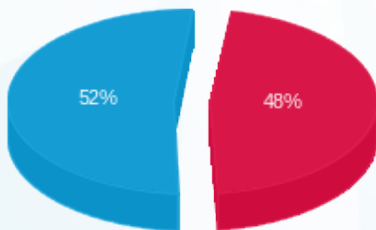

12/08/24 תאריך הפקה:
31/07/24 תאריך קריאה נוכחית:
01/07/24 תאריך קריאה קודמת:

שם דייר: קומה 21 - ZIV LEV
שם אתר: מגדלי TLV - דרום

לקוח/ה נכבד/ה, אנו מתכבדים להגיש את חישוב צריכת החשמל לתקופה 01/07/24 - 31/07/24:

קומה 21 - 4 - 16224953 (0x0) ZIV LEV

סוג תעריף	סוג צריכה	קריאה קודמת	קריאה נוכחית	סה"כ צריכה בקוט"ש	מחיר לקוט"ש בא"ג	סה"כ לתשלום
פרטי חשבון עבור תאריכים:						
777	פסגה	01/07/24	31/07/24	69.20	129.73	89.77 ₪
778	גבע	2,086.50	2,086.50	0.00	32.23	0.00 ₪
779	שפל	12,554.40	12,859.70	305.30	32.23	98.40 ₪

סה"כ לדייר:

פסגה	גבע	שפל	סה"כ	שיא ביקוש
69.20	0.00	305.30	374.50	1.73
89.77 ₪	0.00 ₪	98.40 ₪	188.17 ₪	

סה"כ צריכה
סה"כ לתשלום

0.00 ₪	תשלום קבוע	
0.00 ₪	תשלום עבור גודל חיבור בKVA (0x0)	
188.17 ₪	סה"כ לתשלום	לא כולל מע"מ

התפלגות חיוב בש"ח לפי תעו"ז