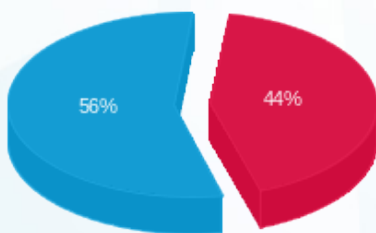

סה"כ לדייר:

פסגה	גבע	שפל	סה"כ	שיא ביקוש
55.90	0.00	289.80	345.70	1.28
72.52 ₪	0.00 ₪	93.40 ₪	165.92 ₪	

סה"כ צריכה

סה"כ לתשלום

0.00 ₪	תשלום קבוע	
0.00 ₪	תשלום עבור גודל חיבור ב KVA (0x0)	
165.92 ₪	סה"כ לתשלום	לא כולל מע"מ

התפלגות חיוב בש"ח לפי תעו"ז

- פסגה (72.52 ₪)
- גבע (0.00 ₪)
- שפל (93.40 ₪)

הסטוריית צריכה בקוט"ש