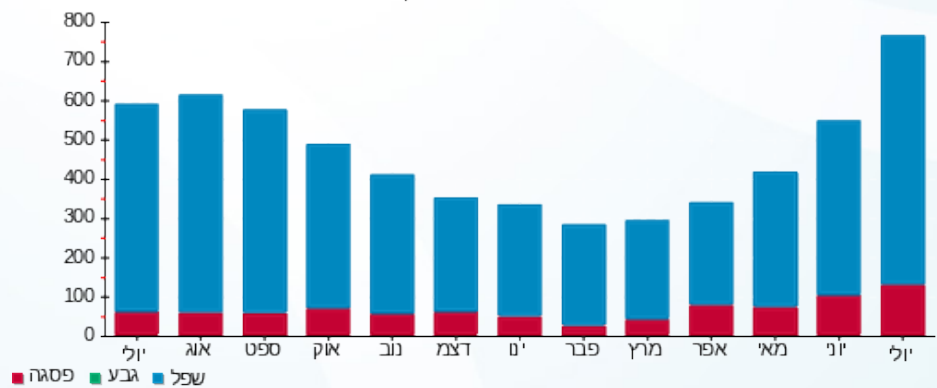

סה"כ לדייר:

פסגה	גבע	שפל	סה"כ	שיא ביקוש
124.80	0.00	635.60	760.40	3.52
161.90 ₪	0.00 ₪	204.85 ₪	366.76 ₪	

סה"כ צריכה  
 סה"כ לתשלום

0.00 ₪	תשלום קבוע	
0.00 ₪	תשלום עבור גודל חיבור בKVA (0x0)	
366.76 ₪	סה"כ לתשלום	לא כולל מע"מ

התפלגות חיוב בש"ח לפי תעו"ז

■ פסגה (161.90 ₪)  
 ■ גבע (0.00 ₪)  
 ■ שפל (204.85 ₪)

הסטוריית צריכה בקוט"ש

■ פסגה ■ גבע ■ שפל