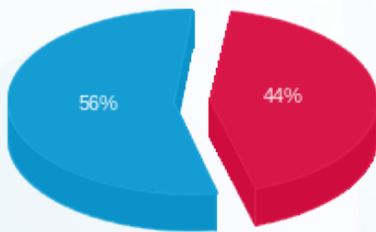

12/08/24 תאריך הפקדה:
31/07/24 תאריך קריאה נוכחית:
01/07/24 תאריך קריאה קודמת:

שם דייר: קומה 25 - גימין טק
שם אתר: מגדלי TLV - דרום

לקוח/ה נכבד/ה, אנו מתכבדים להגיש את חישוב צריכת החשמל לתקופה 01/07/24 - 31/07/24:

קומה 25 - גימין טק - 2 - 16224928(0x0)

סוג תעריף	סוג צריכה	קריאה קודמת	קריאה נוכחית	סה"כ צריכה בקוט"ש	מחיר לקוט"ש בא"ג	סה"כ לתשלום
פרטי חשבון עבור תאריכים:						
777	פסגה	01/07/24	31/07/24	124.80	129.73	161.90 ₪
778	גבע	4,706.60	4,706.60	0.00	32.23	0.00 ₪
779	שפל	16,942.40	17,578.00	635.60	32.23	204.85 ₪

סה"כ לדייר:

פסגה	גבע	שפל	סה"כ	שיא ביקוש
124.80	0.00	635.60	760.40	3.52
161.90 ₪	0.00 ₪	204.85 ₪	366.76 ₪	

סה"כ צריכה
סה"כ לתשלום

0.00 ₪	תשלום קבוע	
0.00 ₪	תשלום עבור גודל חיבור בKVA (0x0)	
366.76 ₪	סה"כ לתשלום	לא כולל מע"מ

התפלגות חיוב בש"ח לפי תעו"ז