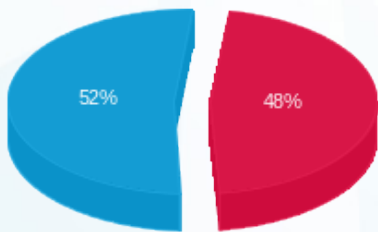

12/08/24 תאריך הפקה:
31/07/24 תאריך קריאה נוכחית:
01/07/24 תאריך קריאה קודמת:

שם דייר: קומה 27 - שובל (589 מ"ר) Double Verify
שם אתר: מגדלי TLV - דרום

לקוח/ה נכבד/ה, אנו מתכבדים להגיש את חישוב צריכת החשמל לתקופה 01/07/24 - 31/07/24:

שובל (589 מ"ר) - Double Verify - (0x0)16224921 - 3

סוג תעריף	סוג צריכה	קריאה קודמת	קריאה נוכחית	סה"כ צריכה בקוט"ש	מחיר לקוט"ש בא"ג	סה"כ לתשלום
פרטי חשבון עבור תאריכים:						
777	פסגה	01/07/24	31/07/24	82.80	129.73	107.42 ₪
778	גבע	1,327.00	1,327.00	0.00	32.23	0.00 ₪
779	שפל	6,367.40	6,733.80	366.40	32.23	118.09 ₪

סה"כ לדייר:

פסגה	גבע	שפל	סה"כ	שיא ביקוש
82.80	0.00	366.40	449.20	2.25
107.42 ₪	0.00 ₪	118.09 ₪	225.51 ₪	

סה"כ צריכה
סה"כ לתשלום

0.00 ₪	תשלום קבוע	
0.00 ₪	תשלום עבור גודל חיבור בKVA (0x0)	
225.51 ₪	סה"כ לתשלום	לא כולל מע"מ

התפלגות חיוב בש"ח לפי תעו"ז