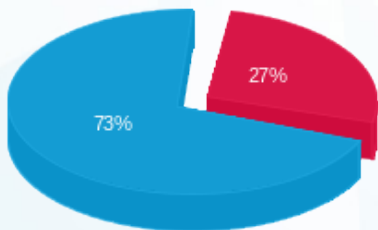

12/08/24 תאריך הפקה:
31/07/24 תאריך קריאה נוכחית:
01/07/24 תאריך קריאה קודמת:

שם דייר: קומה 28 - אלט גרופ (שוכר)
שם אתר: מגדלי TLV - דרום

לקוח/ה נכבד/ה, אנו מתכבדים להגיש את חישוב צריכת החשמל לתקופה 01/07/24 - 31/07/24:

קומה 28 - אלט גרופ (שוכר) - 1 - 16224919(0x0)

סוג תעריף	סוג צריכה	קריאה קודמת	קריאה נוכחית	סה"כ צריכה בקוט"ש	מחיר לקוט"ש בא"ג	סה"כ לתשלום
פרטי חשבון עבור תאריכים:						
777	פסגה	01/07/24	31/07/24	7.90	129.73	10.25 ₪
778	גבע	295.60	295.60	0.00	32.23	0.00 ₪
779	שפל	1,899.50	1,985.20	85.70	32.23	27.62 ₪

סה"כ לדייר:

פסגה	גבע	שפל	סה"כ	שיא ביקוש
7.90	0.00	85.70	93.60	0.50
10.25 ₪	0.00 ₪	27.62 ₪	37.87 ₪	

סה"כ צריכה
סה"כ לתשלום

0.00 ₪	תשלום קבוע	
0.00 ₪	תשלום עבור גודל חיבור בKVA (0x0)	
37.87 ₪	סה"כ לתשלום	לא כולל מע"מ

התפלגות חיוב בש"ח לפי תעו"ז