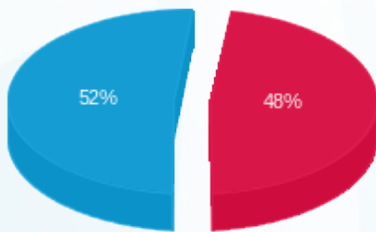

12/08/24 תאריך הפקה:
31/07/24 תאריך קריאה נוכחית:
01/07/24 תאריך קריאה קודמת:

שם דייר: קומה 29 ג'מסק לאבס (40%)
שם אתר: מגדלי TLV - דרום

לקוח/ה נכבד/ה, אנו מתכבדים להגיש את חישוב צריכת החשמל לתקופה 01/07/24 - 31/07/24:

קומה 29 ג'מסק לאבס (40%) - 2 - 16224923 (0x0)

סוג תעריף	סוג צריכה	קריאה קודמת	קריאה נוכחית	סה"כ צריכה בקוט"ש	מחיר לקוט"ש בא"ג	סה"כ לתשלום
פרטי חשבון עבור תאריכים:						
777	פסגה	01/07/24	31/07/24	30.52	129.73	39.59 ₪
778	גבע	282.28	282.28	0.00	32.23	0.00 ₪
779	שפל	2,202.44	2,334.28	131.84	32.23	42.49 ₪

סה"כ לדייר:

פסגה	גבע	שפל	סה"כ	שיא ביקוש
30.52	0.00	131.84	162.36	0.98
₪ 39.59	₪ 0.00	₪ 42.49	₪ 82.09	

סה"כ צריכה
סה"כ לתשלום

₪ 0.00	תשלום קבוע	
₪ 0.00	תשלום עבור גודל חיבור ב KVA (0x0)	
₪ 82.09	סה"כ לתשלום	לא כולל מע"מ

התפלגות חיוב בש"ח לפי תע"ז