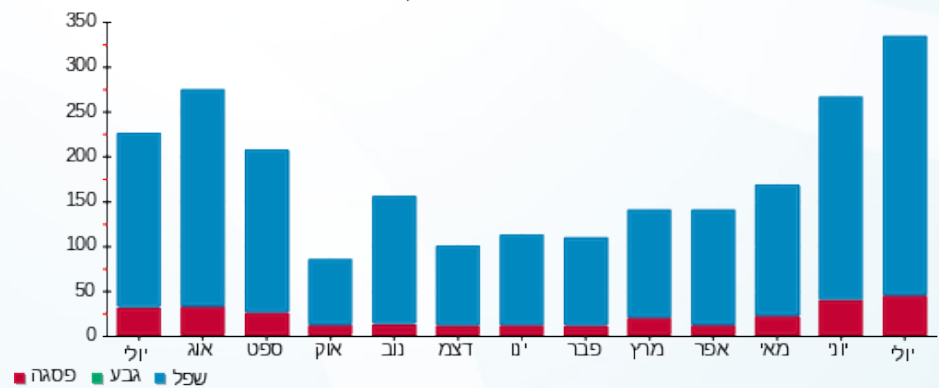

סה"כ לדייר:

פסגה	גבע	שפל	סה"כ	שיא ביקוש
42.70	0.00	289.20	331.90	1.56
₪ 55.39	₪ 0.00	₪ 93.21	₪ 148.60	

סה"כ צריכה

סה"כ לתשלום

₪ 0.00	<b>תשלום קבוע</b>	
₪ 0.00	<b>תשלום עבור גודל חיבור בKVA (0x0)</b>	
₪ 148.60	<b>סה"כ לתשלום</b>	<b>לא כולל מע"מ</b>

התפלגות חיוב בש"ח לפי תעו"ז

- פסגה (₪ 55.39)
- גבע (₪ 0.00)
- שפל (₪ 93.21)

הסטוריית צריכה בקוט"ש

- פסגה
- גבע
- שפל