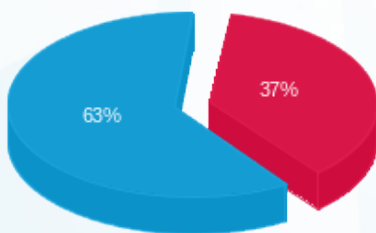

סה"כ לדייר:

פסגה	גבע	שפל	סה"כ	שיא ביקוש
42.70	0.00	289.20	331.90	1.56
₪ 55.39	₪ 0.00	₪ 93.21	₪ 148.60	

סה"כ צריכה

סה"כ לתשלום

₪ 0.00	<b>תשלום קבוע</b>	
₪ 0.00	<b>תשלום עבור גודל חיבור בKVA (0x0)</b>	
₪ 148.60	<b>סה"כ לתשלום</b>	<b>לא כולל מע"מ</b>

התפלגות חיוב בש"ח לפי תעו"ז

- פסגה (₪ 55.39)
- גבע (₪ 0.00)
- שפל (₪ 93.21)

הסטוריית צריכה בקוט"ש

- פסגה
- גבע
- שפל