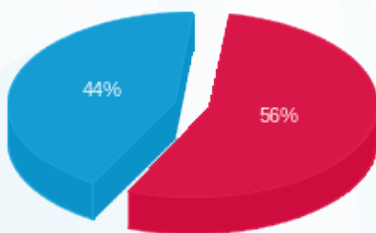

סה"כ לדייר:

פסגה	גבע	שפל	סה"כ	שיא ביקוש
181.40	0.00	569.90	751.30	5.72
235.33 ₪	0.00 ₪	183.68 ₪	419.01 ₪	

סה"כ צריכה

סה"כ לתשלום

0.00 ₪	תשלום קבוע	
0.00 ₪	תשלום עבור גודל חיבור בKVA (0x0)	
419.01 ₪	סה"כ לתשלום	לא כולל מע"מ

התפלגות חיוב בש"ח לפי תעו"ז

- פסגה (235.33 ₪) - 56%
- גבע (0.00 ₪) - 0%
- שפל (183.68 ₪) - 44%

הסטוריית צריכה בקוט"ש