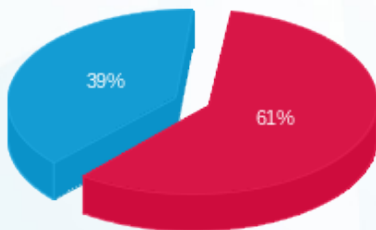

12/08/24 תאריך הפקה:
31/07/24 תאריך קריאה נוכחית:
01/07/24 תאריך קריאה קודמת:

שם דייר: קומה 33 - בית ספר לבגרויות גבע
שם אתר: מגדלי TLV - דרום

לקוח/ה נכבד/ה, אנו מתכבדים להגיש את חישוב צריכת החשמל לתקופה 01/07/24 - 31/07/24:

קומה 33 - בית ספר לבגרויות גבע - 1 - 16224947(0x0)

סוג תעריף	סוג צריכה	קריאה קודמת	קריאה נוכחית	סה"כ צריכה בקוט"ש	מחיר לקוט"ש בא"ג	סה"כ לתשלום
פרטי חשבון עבור תאריכים:						
777	פסגה	01/07/24	31/07/24	224.80	129.73	291.63 ₪
778	גבע	4,422.60	4,422.60	0.00	32.23	0.00 ₪
779	שפל	13,507.80	14,089.40	581.60	32.23	187.45 ₪

סה"כ לדייר:

פסגה	גבע	שפל	סה"כ	שיא ביקוש
224.80	0.00	581.60	806.40	3.20
291.63 ₪	0.00 ₪	187.45 ₪	479.08 ₪	

סה"כ צריכה
סה"כ לתשלום

0.00 ₪	תשלום קבוע	
0.00 ₪	תשלום עבור גודל חיבור בKVA (0x0)	
479.08 ₪	סה"כ לתשלום	לא כולל מע"מ

התפלגות חיוב בש"ח לפי תעו"ז