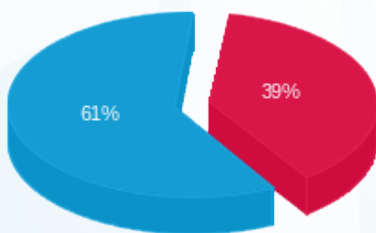

12/08/24 תאריך הפקה:
31/07/24 תאריך קריאה נוכחית:
01/07/24 תאריך קריאה קודמת:

שם דייר: קומה 38 - STARKAY
שם אתר: מגדלי TLV - דרום

לקוח/ה נכבד/ה, אנו מתכבדים להגיש את חישוב צריכת החשמל לתקופה 01/07/24 - 31/07/24:

קומה 38 - 2 - 16224930 (0x0) - STARKAY

סוג תעריף	סוג צריכה	קריאה קודמת	קריאה נוכחית	סה"כ צריכה בקוט"ש	מחיר לקוט"ש בא"ג	סה"כ לתשלום
פרטי חשבון עבור תאריכים:						
777	פסגה	01/07/24	31/07/24	56.00	129.73	72.65 ₪
778	גבע	2,007.20	2,007.20	0.00	32.23	0.00 ₪
779	שפל	13,110.50	13,467.20	356.70	32.23	114.96 ₪

סה"כ לדייר:

פסגה	גבע	שפל	סה"כ	שיא ביקוש
56.00	0.00	356.70	412.70	1.60
₪ 72.65	₪ 0.00	₪ 114.96	₪ 187.61	

סה"כ צריכה
סה"כ לתשלום

₪ 0.00	תשלום קבוע	
₪ 0.00	תשלום עבור גודל חיבור בKVA (0x0)	
₪ 187.61	סה"כ לתשלום	לא כולל מע"מ

התפלגות חיוב בש"ח לפי תעו"ז