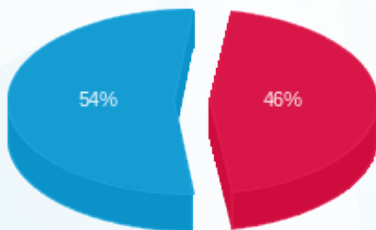

לקוח/ה נכבד/ה, אנו מתכבדים להגיש את חישוב צריכת החשמל לתקופה 01/07/24 - 31/07/24:

שובל (לידס איי.קיי. ישראל) - 4 - 16224932(0x0)

סוג תעריף	סוג צריכה	קריאה קודמת	קריאה נוכחית	סה"כ צריכה בקוט"ש	מחיר לקוט"ש בא"ג	סה"כ לתשלום
פרטי חשבון עבור תאריכים:						
777	פסגה	01/07/24	31/07/24	24.38	129.73	31.62 ₪
778	גבע	792.90	792.90	0.00	32.23	0.00 ₪
779	שפל	1,153.45	1,267.30	113.85	32.23	36.69 ₪

סה"כ לדייר:

פסגה	גבע	שפל	סה"כ	שיא ביקוש
24.38	0.00	113.85	138.23	131.18
31.62 ₪	0.00 ₪	36.69 ₪	68.32 ₪	

סה"כ צריכה

סה"כ לתשלום

0.00 ₪	תשלום קבוע	
0.00 ₪	תשלום עבור גודל חיבור בKVA (0x0)	
68.32 ₪	סה"כ לתשלום	לא כולל מע"מ

התפלגות חיוב בש"ח לפי תעו"ז

- פסגה (31.62 ₪)
- גבע (0.00 ₪)
- שפל (36.69 ₪)

הסטוריית צריכה בקוט"ש