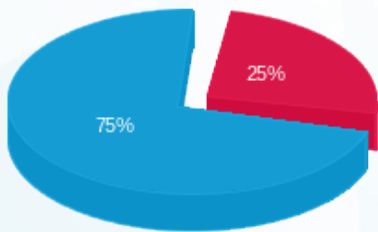

12/08/24 תאריך הפקה:
31/07/24 תאריך קריאה נוכחית:
01/07/24 תאריך קריאה קודמת:

שם דייר: עגלו
שם אתר: פארק אדיסון

לקוח/ה נכבד/ה, אנו מתכבדים להגיש את חישוב צריכת החשמל לתקופה 01/07/24 - 31/07/24:

עגלו - 1 - 23000238 (3x40)

סה"כ לתשלום	מחיר לקוט"ש בא"ג	סה"כ צריכה בקוט"ש	קריאה נוכחית	קריאה קודמת	סוג צריכה	סוג תעריף
			31/07/24	01/07/24	פרטי חשבון עבור תאריכים:	
₪ 63.54	142.11	44.71	2,354.10	2,309.39	פסגה	777
₪ 0.00	41.88	0.00	879.75	879.75	גבע	778
₪ 187.09	41.88	446.72	6,033.65	5,586.93	שפל	779

סה"כ לדייר:

שיא ביקוש	סה"כ	שפל	גבע	פסגה
5.09	491.43	446.72	0.00	44.71
	₪ 250.62	₪ 187.09	₪ 0.00	₪ 63.54

סה"כ צריכה
סה"כ לתשלום

₪ 0.00	תשלום קבוע	
₪ 8.39	תשלום עבור גודל חיבור בKVA (3x40)	
₪ 259.02	סה"כ לתשלום	לא כולל מע"מ

התפלגות חיוב בש"ח לפי תעו"ז