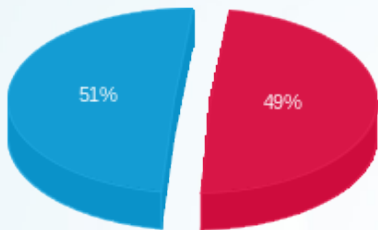

סה"כ לדירה:

פסגה	גבע	שפל	סה"כ	שיא ביקוש
3,814.47	0.00	13,319.12	17,133.59	26.40
₪ 5,420.75	₪ 0.00	₪ 5,578.05	₪ 10,998.79	

סה"כ צריכה

סה"כ לתשלום

₪ 300.00	תשלום קבוע	
₪ 126.93	תשלום עבור גודל חיבור בKVA (3x605)	
₪ 11,425.72	סה"כ לתשלום	לא כולל מע"מ

התפלגות חיוב בש"ח לפי תע"ז