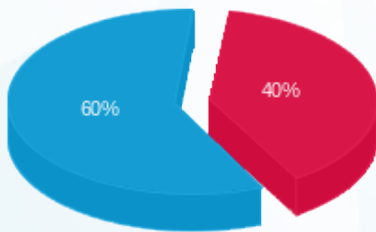

13/08/24 תאריך הפקה:
31/07/24 תאריך קריאה נוכחית:
01/07/24 תאריך קריאה קודמת:

שם דייר: מונאקטיב - מחסן מפסק Q160
שם אתר: מאזדה 2

לקוח/ה נכבד/ה, אנו מתכבדים להגיש את חישוב צריכת החשמל לתקופה 01/07/24 - 31/07/24:

מונאקטיב - מחסן מפסק 2 - 16092215 (3x160) Q160

סוג תעריף	סוג צריכה	קריאה קודמת	קריאה נוכחית	סה"כ צריכה בקוט"ש	מחיר לקוט"ש בא"ג	סה"כ לתשלום
פרטי חשבון עבור תאריכים:						
777	פסגה	01/07/24	31/07/24	152.80	142.11	217.14 ₪
778	גבע	1,713.85	1,713.85	0.00	41.88	0.00 ₪
779	שפל	17,410.35	18,189.10	778.75	41.88	326.14 ₪

סה"כ לדייר:

פסגה	גבע	שפל	סה"כ	שיא ביקוש
152.80	0.00	778.75	931.55	4.69
217.14 ₪	0.00 ₪	326.14 ₪	543.28 ₪	

סה"כ צריכה
סה"כ לתשלום

0.00 ₪	תשלום קבוע	
33.57 ₪	תשלום עבור גודל חיבור בKVA (3x160)	
576.85 ₪	סה"כ לתשלום	לא כולל מע"מ

התפלגות חיוב בש"ח לפי תעו"ז