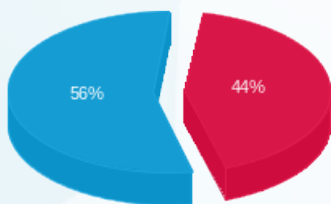

סה"כ לדייר:

פסגה	גבע	שפל	סה"כ	שיא ביקוש
643.90	0.00	2,788.70	3,432.60	105.48
915.05 ₪	0.00 ₪	1,167.91 ₪	2,082.95 ₪	

סה"כ צריכה

סה"כ לתשלום

300.00 ₪	תשלום קבוע	
47.20 ₪	תשלום עבור גודל חיבור בKVA (3x225)	
2,430.16 ₪	סה"כ לתשלום	לא כולל מע"מ

התפלגות חיוב בש"ח לפי תע"ז

פסגה (915.05 ₪) ■
גבע (0.00 ₪) ■
שפל (1,167.91 ₪) ■

הסטוריית צריכה בקוט"ש