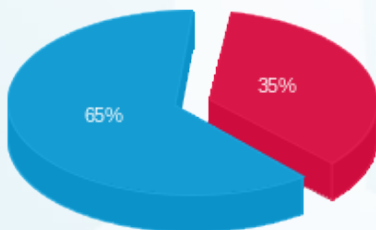

סה"כ לדייר:

פסגה	גבע	שפל	סה"כ	שיא ביקוש
34.60	0.00	214.00	248.60	390.46
49.17 ₪	0.00 ₪	89.62 ₪	138.79 ₪	

סה"כ צריכה

סה"כ לתשלום

226.74 ₪	תשלום קבוע	איי.סי.אל ישראל בע"מ
33.57 ₪	תשלום עבור גודל חיבור בKVA (3x160)	
0.951	מקדם הספק	
0.00 ₪	תשלום עבור מקדם הספק	
399.10 ₪	סה"כ לתשלום	לא כולל מע"מ

M4U SQL 1 55443

התפלגות חיוב בש"ח לפי תעו"ז

פסגה (49.17 ₪) ■
גבע (0.00 ₪) ■
שפל (89.62 ₪) ■

הסטוריית צריכה בקוט"ש